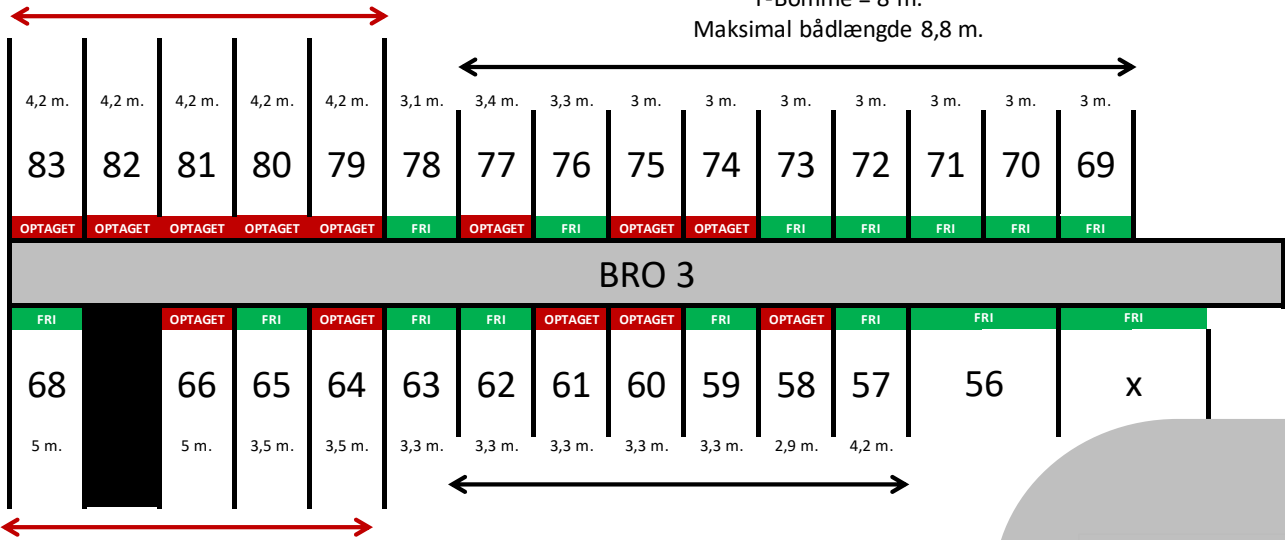

Y-Bomme = 10 m.

Y-Bomme = 8 m.  
Maksimal bådlængde 8,8 m.

Y-Bomme = 10 m.  
Maksimal bådlængde 12 m.

Y-Bomme = 8 m.  
Maksimal bådlængde 8,8 m.

HAVNEHUS

Y-Bomme = 10 m.  
Maksimal bådlængde 12 m.

Y-Bomme = 8 m.  
Maksimal bådlængde 8,8 m.

Y-Bomme = 6 m.  
Maksimal bådlængde 5,5 m.

Y-Bomme = 6 m.  
Maksimal bådlængde 5,5 m.