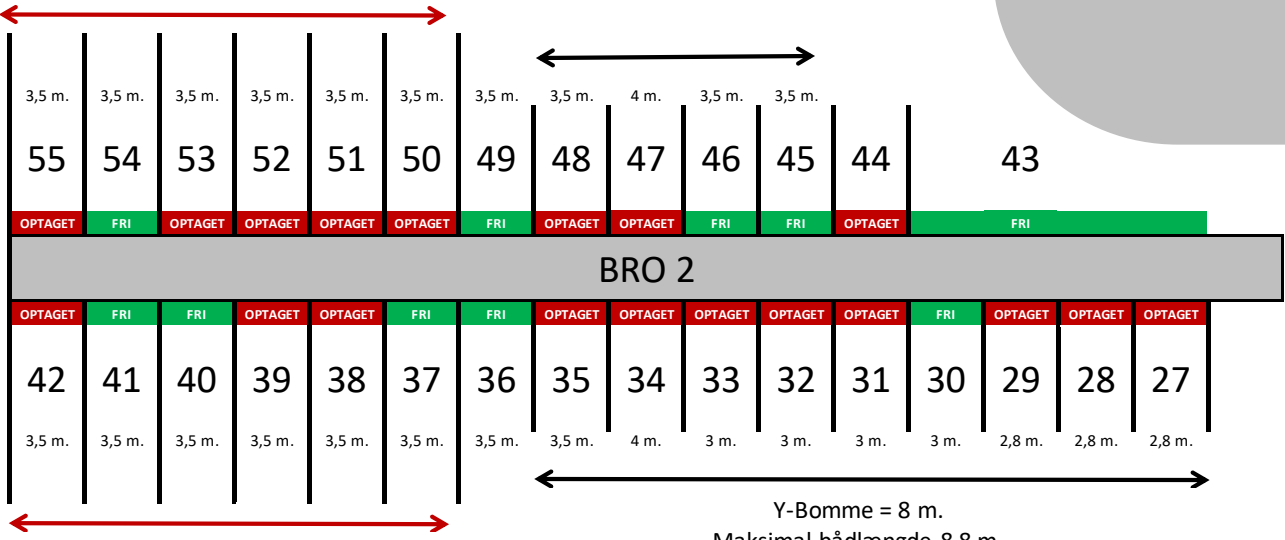

Y-Bomme = 10 m.

Y-Bomme = 8 m.  
Maksimal bådlængde 8,8 m.

Y-Bomme = 10 m.  
Maksimal bådlængde 12 m.

Y-Bomme = 8 m.  
Maksimal bådlængde 8,8 m.

HAVNEHUS

Y-Bomme = 10 m.  
Maksimal bådlængde 12 m.

Y-Bomme = 8 m.  
Maksimal bådlængde 8,8 m.

Y-Bomme = 6 m.  
Maksimal bådlængde 5,5 m.

Y-Bomme = 6 m.  
Maksimal bådlængde 5,5 m.