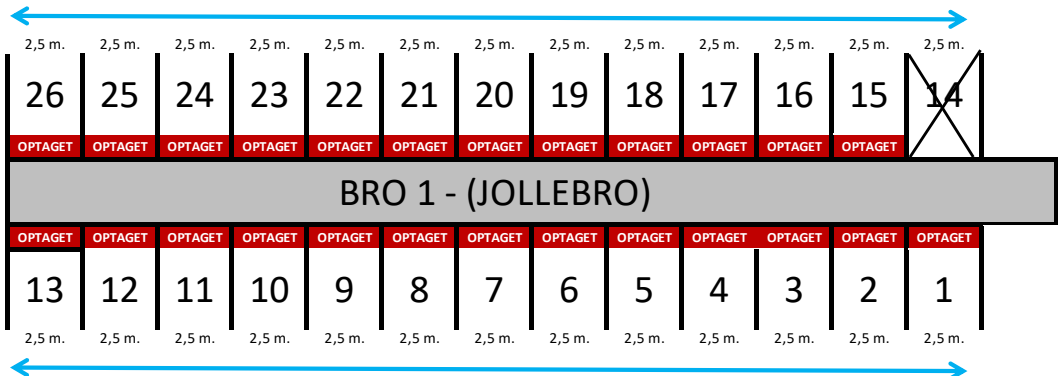

Y-Bomme = 10 m.

Y-Bomme = 8 m.  
Maksimal bådlængde 8,8 m.

Y-Bomme = 10 m.  
Maksimal bådlængde 12 m.

Y-Bomme = 8 m.  
Maksimal bådlængde 8,8 m.

HAVNEHUS

Y-Bomme = 10 m.  
Maksimal bådlængde 12 m.

Y-Bomme = 8 m.  
Maksimal bådlængde 8,8 m.

Y-Bomme = 6 m.  
Maksimal bådlængde 5,5 m.

Y-Bomme = 6 m.  
Maksimal bådlængde 5,5 m.