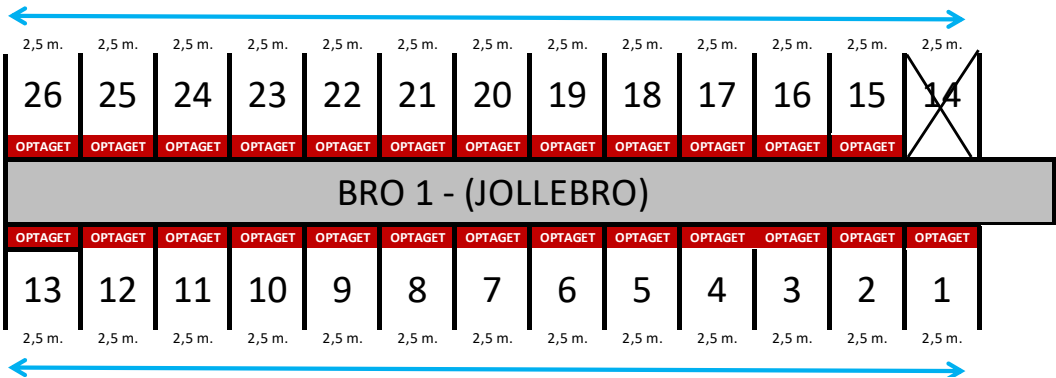

Y-Bomme = 10 m.

Y-Bomme = 10 m.
Maksimal bådlængde 12 m.

Y-Bomme = 8 m.
Maksimal bådlængde 8,8 m.

Y-Bomme = 10 m.
Maksimal bådlængde 12 m.

Y-Bomme = 8 m.
Maksimal bådlængde 8,8 m.

Y-Bomme = 6 m.
Maksimal bådlængde 5,5 m.

Y-Bomme = 6 m.
Maksimal bådlængde 5,5 m.

HAVNEHUS