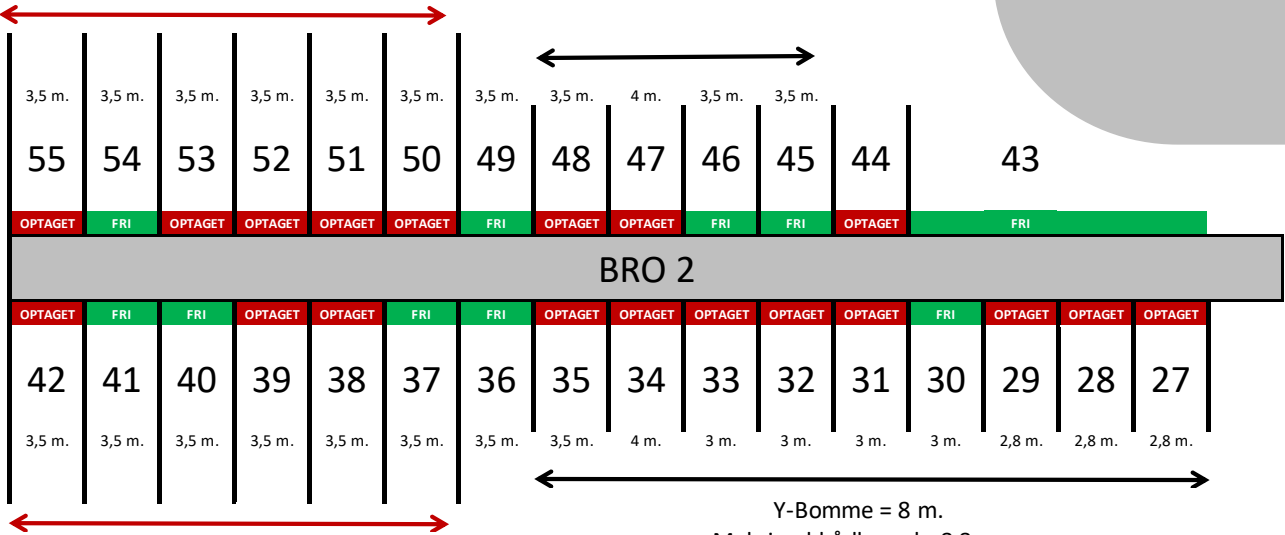

Y-Bomme = 10 m.

Y-Bomme = 10 m.
Maksimal bådlængde 12 m.

Y-Bomme = 8 m.
Maksimal bådlængde 8,8 m.

Y-Bomme = 10 m.
Maksimal bådlængde 12 m.

Y-Bomme = 8 m.
Maksimal bådlængde 8,8 m.

Y-Bomme = 6 m.
Maksimal bådlængde 5,5 m.

Y-Bomme = 6 m.
Maksimal bådlængde 5,5 m.

HAVNEHUS