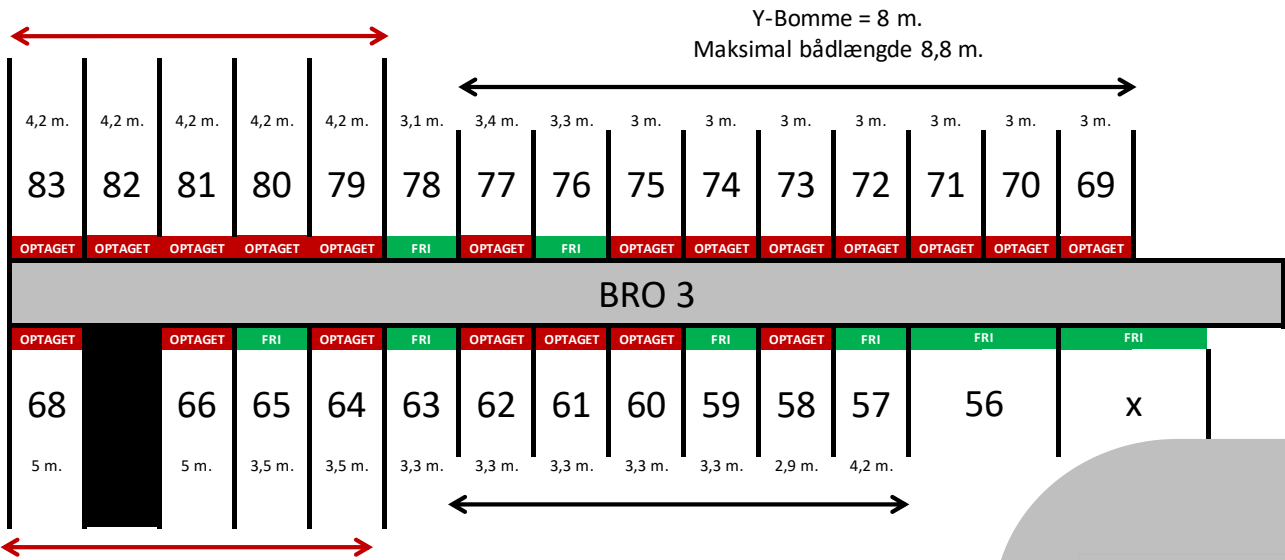

Y-Bomme = 10 m.

Y-Bomme = 10 m.
Maksimal bådlængde 12 m.

Y-Bomme = 8 m.
Maksimal bådlængde 8,8 m.

Y-Bomme = 10 m.
Maksimal bådlængde 12 m.

Y-Bomme = 8 m.
Maksimal bådlængde 8,8 m.

Y-Bomme = 6 m.
Maksimal bådlængde 5,5 m.

Y-Bomme = 6 m.
Maksimal bådlængde 5,5 m.

HAVNEHUS