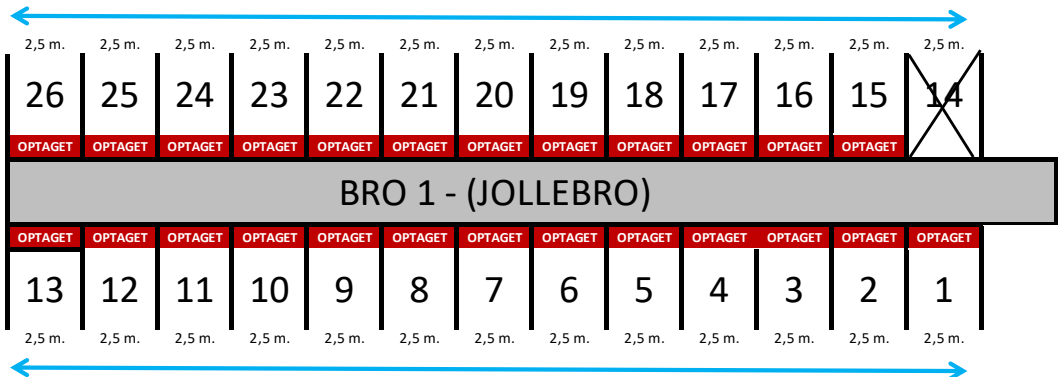

Y-Bomme = 10 m.

Y-Bomme = 8 m.
Maksimal bådlængde 8,8 m.

Y-Bomme = 10 m.
Maksimal bådlængde 12 m.

Y-Bomme = 8 m.
Maksimal bådlængde 8,8 m.

Y-Bomme = 10 m.
Maksimal bådlængde 12 m.

Y-Bomme = 8 m.
Maksimal bådlængde 8,8 m.

Y-Bomme = 6 m.
Maksimal bådlængde 5,5 m.

Y-Bomme = 6 m.
Maksimal bådlængde 5,5 m.

HAVNEHUS