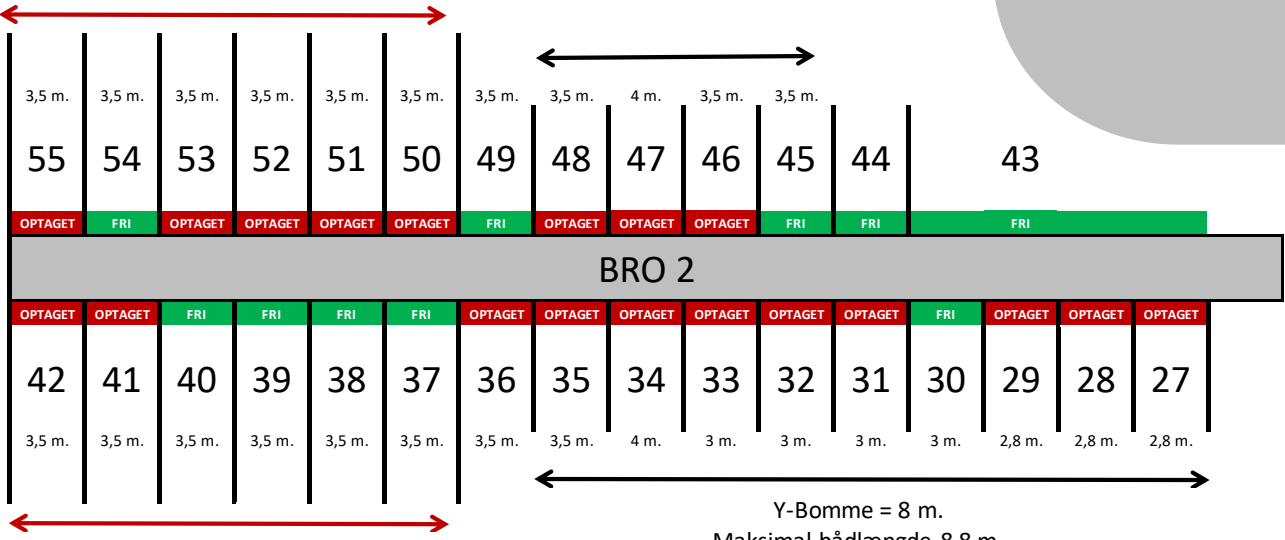

Y-Bomme = 10 m.

Y-Bomme = 8 m.
Maksimal bådlængde 8,8 m.

Y-Bomme = 10 m.
Maksimal bådlængde 12 m.

Y-Bomme = 8 m.
Maksimal bådlængde 8,8 m.

Y-Bomme = 10 m.
Maksimal bådlængde 12 m.

Y-Bomme = 8 m.
Maksimal bådlængde 8,8 m.

Y-Bomme = 6 m.
Maksimal bådlængde 5,5 m.

Y-Bomme = 6 m.
Maksimal bådlængde 5,5 m.

HAVNEHUS