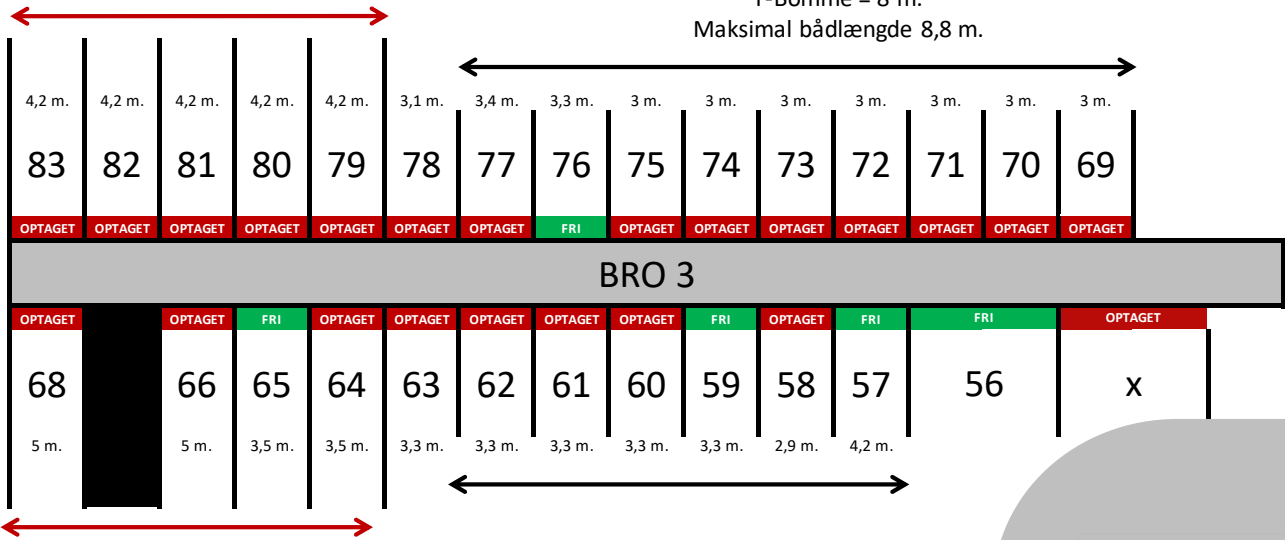

Y-Bomme = 10 m.

Y-Bomme = 8 m.
Maksimal bådlængde 8,8 m.

Y-Bomme = 10 m.
Maksimal bådlængde 12 m.

Y-Bomme = 8 m.
Maksimal bådlængde 8,8 m.

Y-Bomme = 10 m.
Maksimal bådlængde 12 m.

Y-Bomme = 8 m.
Maksimal bådlængde 8,8 m.

Y-Bomme = 6 m.
Maksimal bådlængde 5,5 m.

Y-Bomme = 6 m.
Maksimal bådlængde 5,5 m.

HAVNEHUS